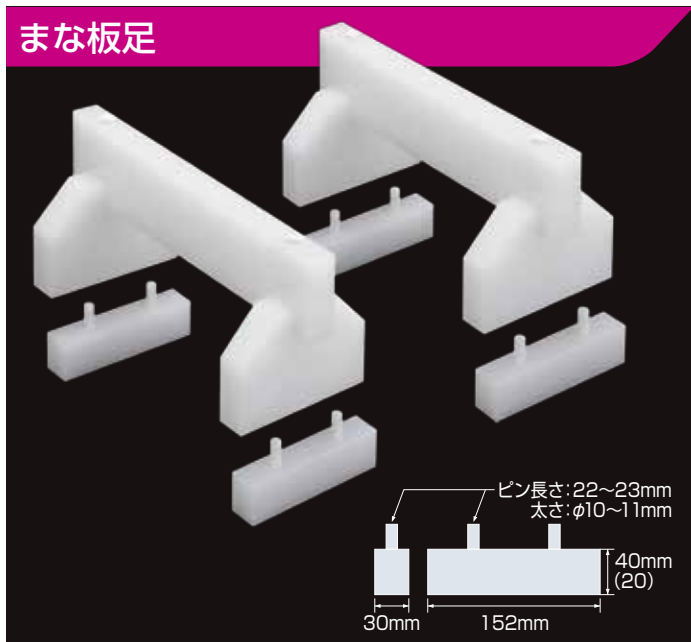

サポートシリーズ

商品の最新情報は

まな板足

まな板足

*別注品(受注生産)

種類	品番	サイズ	税抜き価格
35cm	A3516	350×H160	10,900
	A3518	350×H180 (160+20)	13,600
	A3520	350×H200 (160+40)	14,700
40cm	A4016	400×H160	12,250
	A4018	400×H180 (160+20)	15,050
	A4020	400×H200 (160+40)	16,050
45cm	A4516	450×H160	13,600
	A4518	450×H180 (160+20)	16,400
	A4520	450×H200 (160+40)	17,500
50cm	A5016	500×H160	15,050
	A5018	500×H180 (160+20)	17,700
	A5020	500×H200 (160+40)	18,850
30cm(ミニ)*	A3080	300×H80	12,350

◎まな板足は1セット 2ヶ入りです。◎1セット(2ヶ) 価格です。
◎高さ調整ブロック(20mm,40mm)は1セット4ヶです。
◎上記以外のサイズ(一体型)も対応できます。

まな板立て

まな板立て

*別注品(受注生産)

種類	品番	サイズ	税抜き価格
30×3・20×2	MTOOU	370×340×H100	15,300
15×2*	MTMAA	150×100×H40	4,850
15×1・20×1*	MTMAB	150×100×H40	4,850
20×2*	MTMBB	150×100×H40	4,850
30×2*	MTMCC	200×150×H50	7,150
30×3*	MTM3C	250×200×H50	9,900

受け台

受け台 (受注生産)

種類	品番	長さ×巾×高さ	税抜き価格
まな板受け台 (滑り止め付き)	UKB01	250×40×20	3,650
	UKB02	500×50×30	14,550
	UKB03	600×60×30	19,400

◎1セット2ヶ入りです。◎1セット(2ヶ) 価格です。◎1本での販売もいたします。