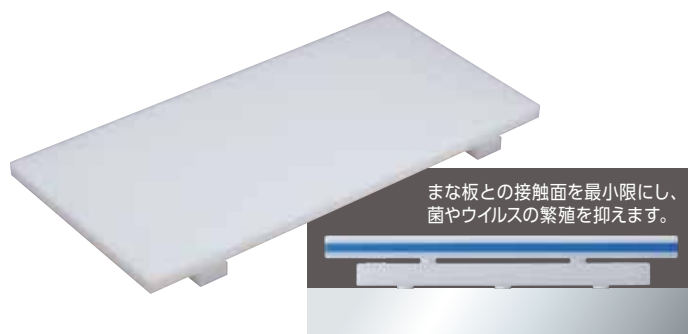

サポートシリーズ

商品の最新情報は

まな板足

まな板足

*別注品(受注生産)

種類	品番	サイズ	税抜き価格
35cm	A3516	350×H160	10,900
	A3518	350×H180 (160+20)	13,600
	A3520	350×H200 (160+40)	14,700
40cm	A4016	400×H160	12,250
	A4018	400×H180 (160+20)	15,050
	A4020	400×H200 (160+40)	16,050
45cm	A4516	450×H160	13,600
	A4518	450×H180 (160+20)	16,400
	A4520	450×H200 (160+40)	17,500
50cm	A5016	500×H160	15,050
	A5018	500×H180 (160+20)	17,700
	A5020	500×H200 (160+40)	18,850
30cm(ミニ)*	A3080	300×H80	12,350

◎まな板足は1セット 2ヶ入りです。◎1セット(2ヶ) 価格です。
◎高さ調整ブロック(20mm,40mm)は1セット4ヶです。
◎上記以外のサイズ(一体型)も対応できます。

まな板立て

まな板立て

*別注品(受注生産)

種類	品番	サイズ	税抜き価格
30×3・20×2	MTOOU	370×340×H100	15,300
15×2*	MTMAA	150×100×H40	4,850
15×1・20×1*	MTMAB	150×100×H40	4,850
20×2*	MTMBB	150×100×H40	4,850
30×2*	MTMCC	200×150×H50	7,150
30×3*	MTM3C	250×200×H50	9,900

受け台

受け台 (受注生産)

種類	品番	長さ×巾×高さ	税抜き価格
まな板受け台 (滑り止め付き)	UKB01	250×40×20	3,650
	UKB02	500×50×30	14,550
	UKB03	600×60×30	19,400

◎1セット2ヶ入りです。◎1セット(2ヶ) 価格です。◎1本での販売もいたします。