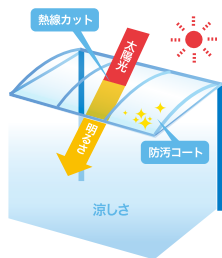

日本の知恵、
プラスチックの知恵

曲面が優美に広がる、 裾避けの竹垣

京の小路を歩くと、道路側の外壁の地面近くに、竹を使った曲面状の垣根「犬矢来^{いぬやらい}」があちこちに見られます。犬などの落し物避けや、道路から跳ね上がる泥や雨水のしぶきから外壁を守るといった説があるようです。

そのため、素材として水にぬれても扱いやすく、デザインもしやすい竹が多く使われたのでしょう。しかし、現在ではこの空間にエアコンの室外機を置いたり、窓の明かりとりに使ったりなど、新たなエクステリア空間として活用している例もあります。

住友ベークライトのポリカエース「ラクア」は、防汚性能と耐傷付き性を付与したポリカーボネート板です。表面が親水性なため雨によって汚れが落ちやすく、傷も付きにくく手入れがしやすくなります。熱線カット性能との組み合わせにより、さまざまな建築物の採光材をはじめ、明るさと涼しさで快適な環境づくりに貢献します。

ポリカエース® Raqua (ラクア) 親水防汚グレード

「親水防汚性能」と「耐傷付き性」を付与したポリカーボネート樹脂。「ラクア (Raqua)」には、「水 (aqua)」の力でメンテナンスが楽になるという意味が込められています。プラスチックの中でもトップクラスの耐衝撃性と、透明度も安全性も高い採光材として、プラットホームやアーケードの屋根、カーポートなどさまざまな用途に期待されています。